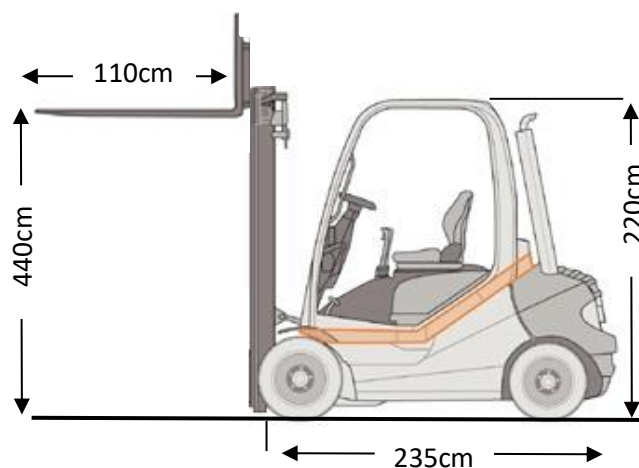

Gabelstapler

Jungheinrich EFG 425k

Max. Tragfähigkeit	2,5 to
Max. Hubhöhe	334 cm
Breite	120 cm
Länge ohne Gabeln	235 cm
Höhe	220 cm
Eigengewicht	5060 kg
Antrieb	Elektro
Zubehör	VFH,ZV,SS

Für Auskünfte stehen wir Ihnen gerne zur Verfügung!