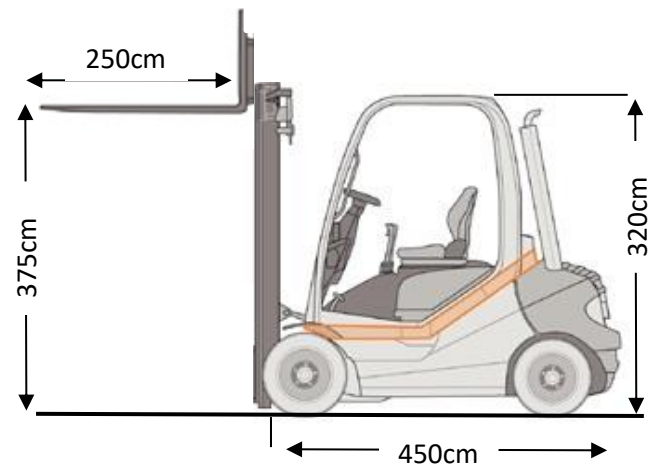

Gabelstapler

Linde H100

Max. Tragfähigkeit	10 to
Max. Hubhöhe	375 cm
Breite	245 cm
Länge ohne Gabeln	450 cm
Höhe	320 cm
Eigengewicht	16000 kg
Antrieb	Diesel

Für Auskünfte stehen wir Ihnen gerne zur Verfügung!